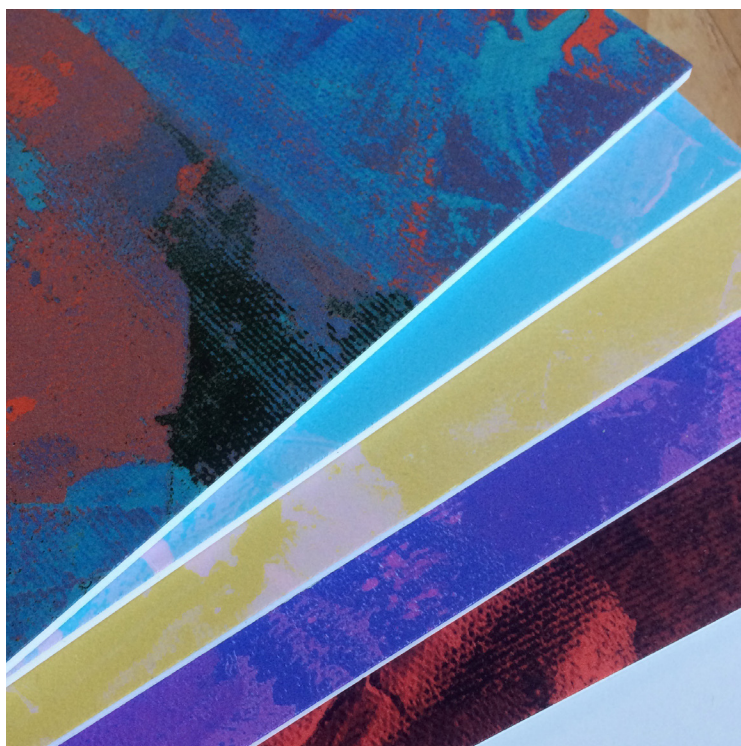

ENCRE ECO RESPONSABLE

ATELIER ARTCOHIA® **IMPRESSION PVC / DE LA COLLECTION JOUR APRES JOUR**

Référence / pvc expansé 3 mm

Dimension panneau : 1220 x 2440

Pour l'impression de votre support se référencer au nuancier et à la gamme de la Collection JOUR APRES JOUR (catalogue en ligne).