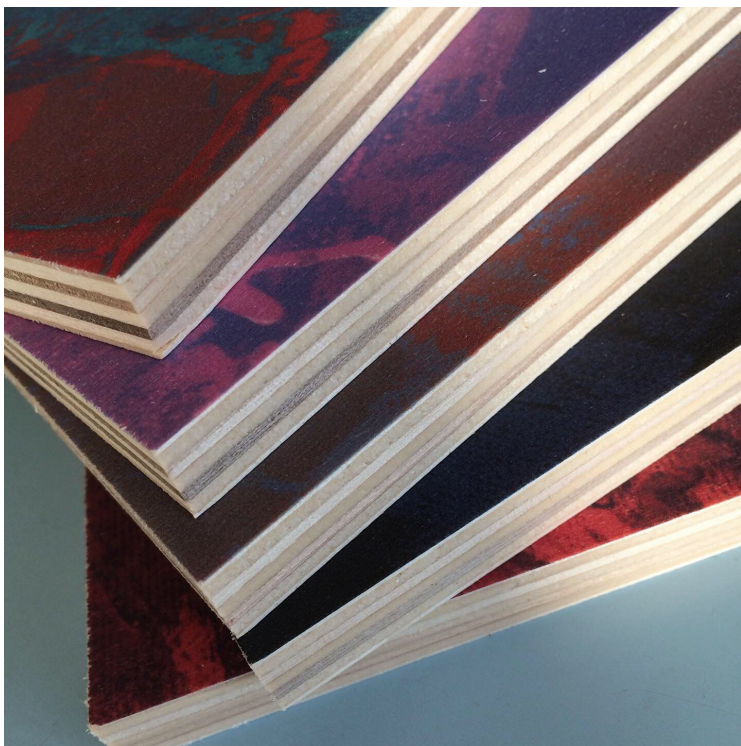

ENCRE ECO RESPONSABLE

ATELIER ARTCOHIA® IMPRESSION SUR BOIS / DE LA COLLECTION JOUR APRES JOUR

Référence / peuplier 12 mm
Dimension panneau : 1220 x 2500

Pour l'impression de votre support se référencer au nuancier et à la gamme de la Collection JOUR APRES JOUR (catalogue en ligne).