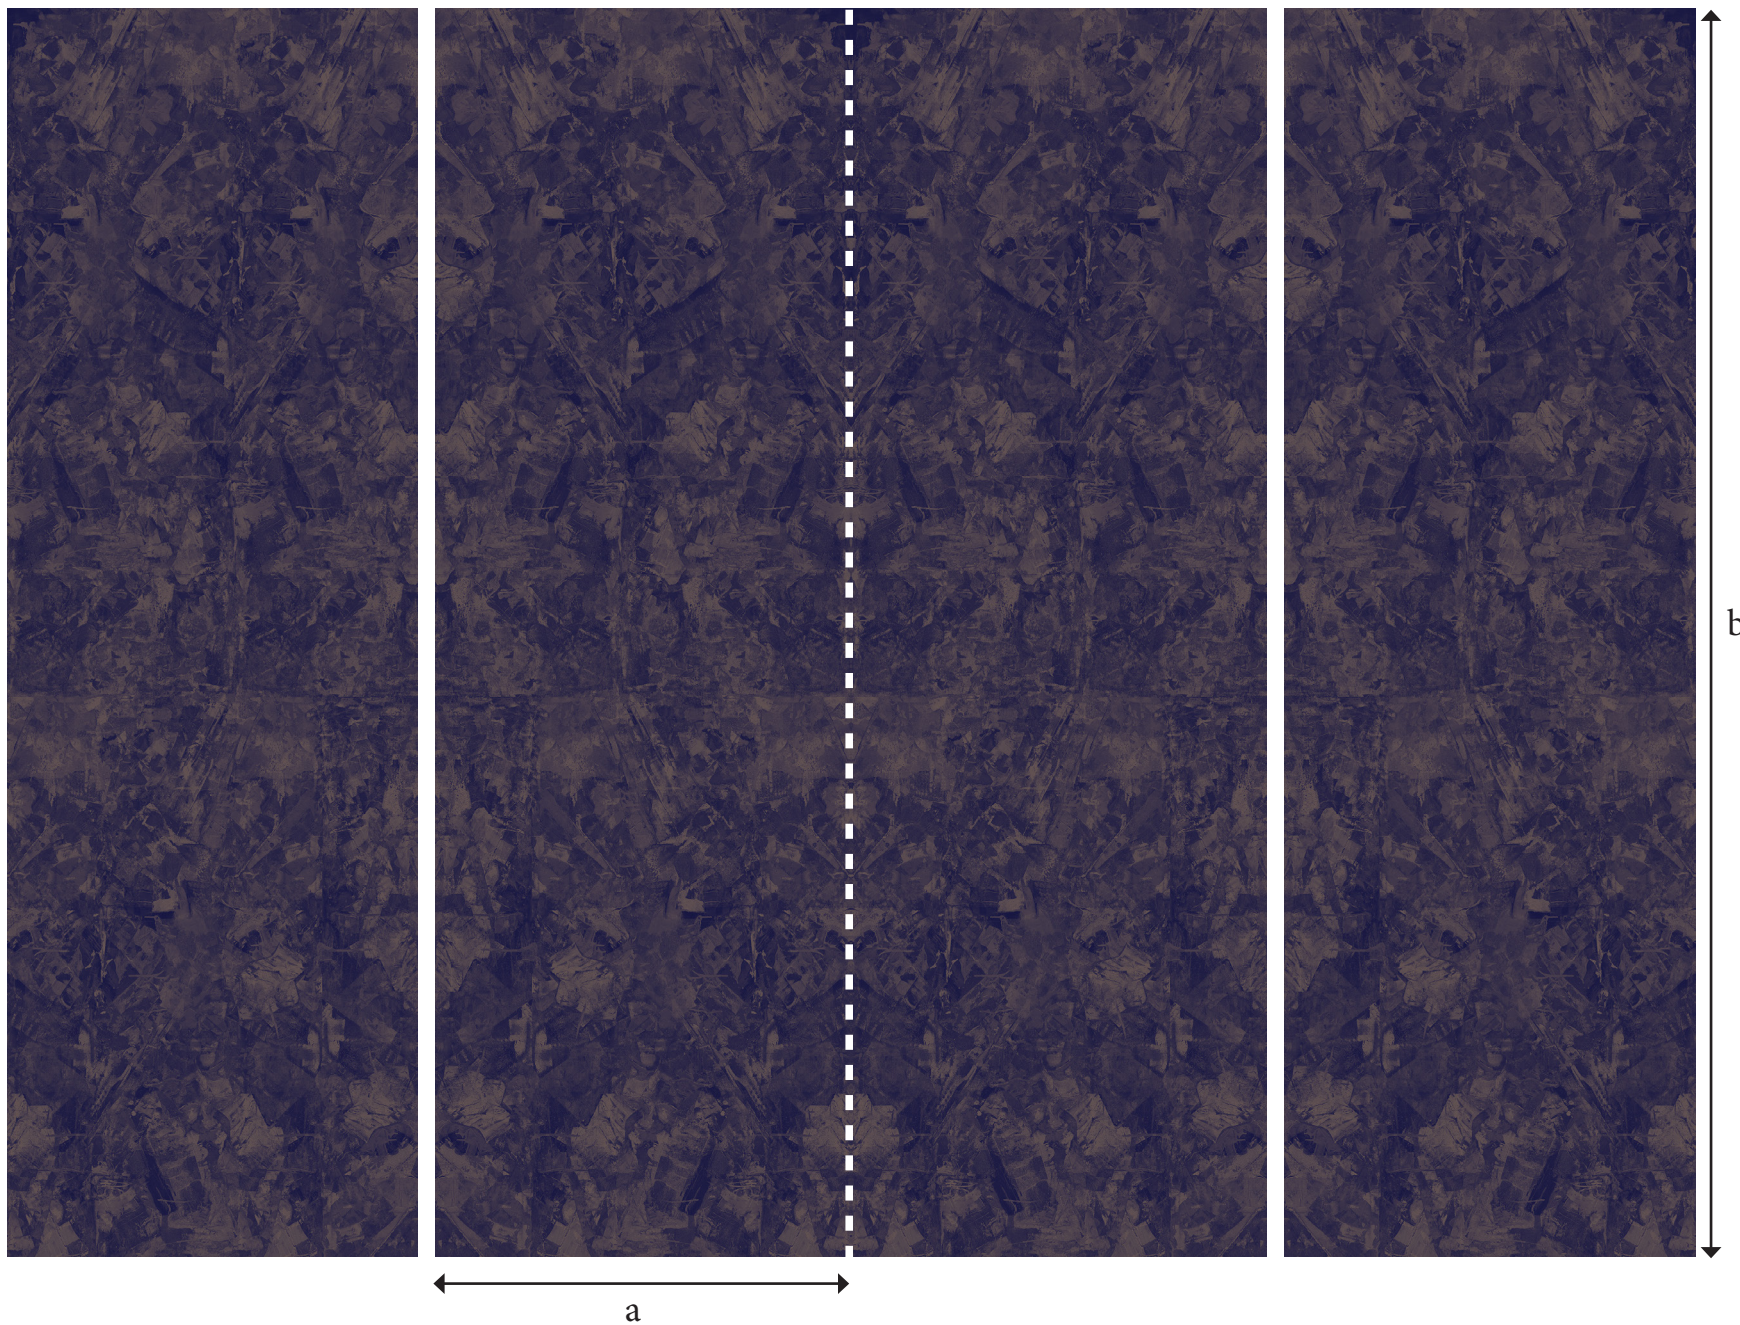

FICHE DES INDICATEURS TECHNIQUES - PAPIERS PEINTS

Lé2/2

Lé1/2

Lé 2/2

Lé1/2

ATELIER ARTCOHIA®

VENDREDI / DE LA COLLECTION JOUR APRES JOUR

REF - ECUME - BROM

a : 1 mètre - 39'

b : 3 mètres - 118'

↔ Sur mesure à la demande

Référence / papier peint intissé sable 300 gr