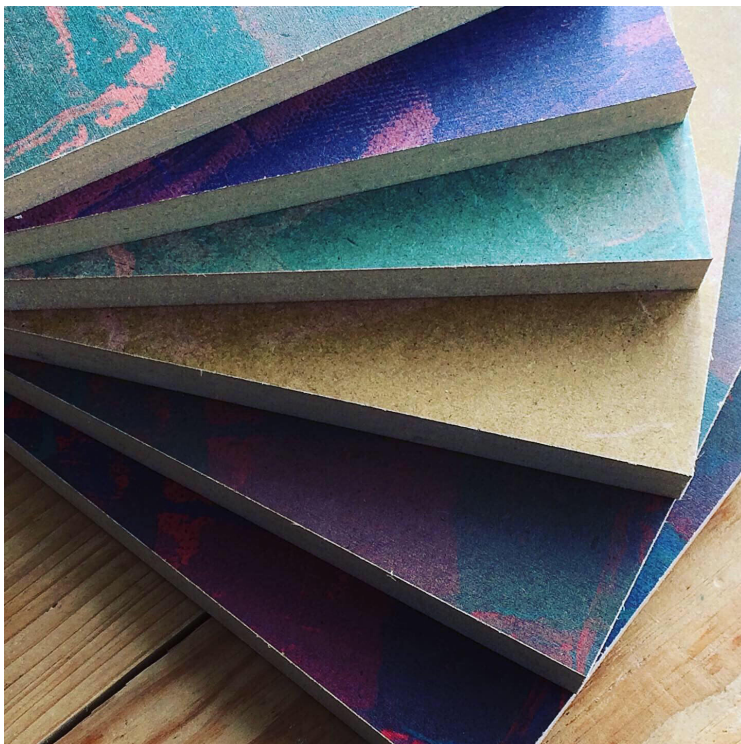

ENCRE ECO RESPONSABLE

ATELIER ARTCOHIA® IMPRESSION SUR BOIS / DE LA COLLECTION JOUR APRES JOUR

Référence / medium 12 mm
Dimension panneau : 2070 x 2800

Pour l'impression de votre support se référencer au nuancier et à la gamme de la Collection JOUR APRES JOUR (catalogue en ligne).