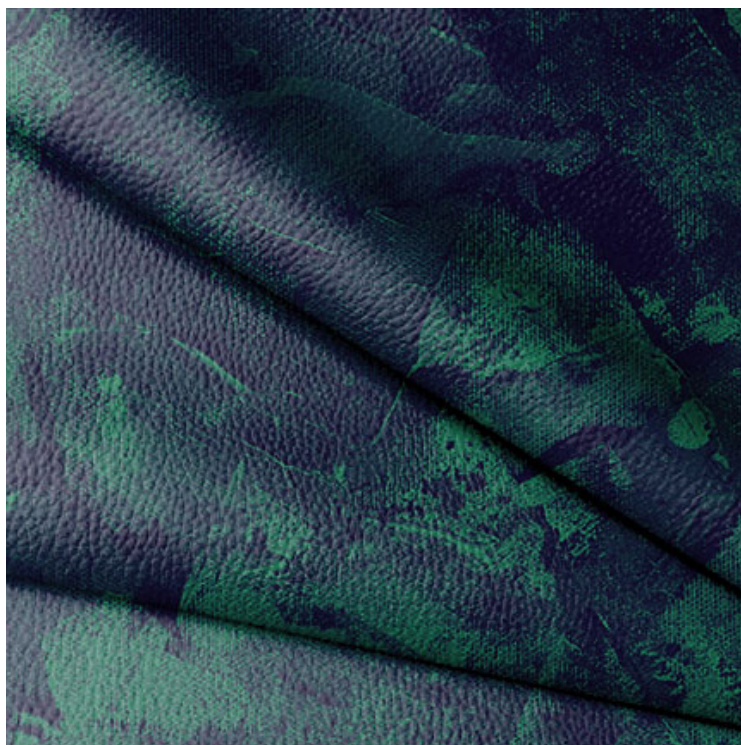

## ATELIER ARTCOHIA® IMPRESSION PAPIER PEINT / DE LA COLLECTION JOUR APRES JOUR

Référence / intissé sable 300 gr

Dimension : lé de 1000 x 3000

Pour l'impression de votre support se référencer au nuancier et à la gamme de la Collection JOUR APRES JOUR (catalogue en ligne).