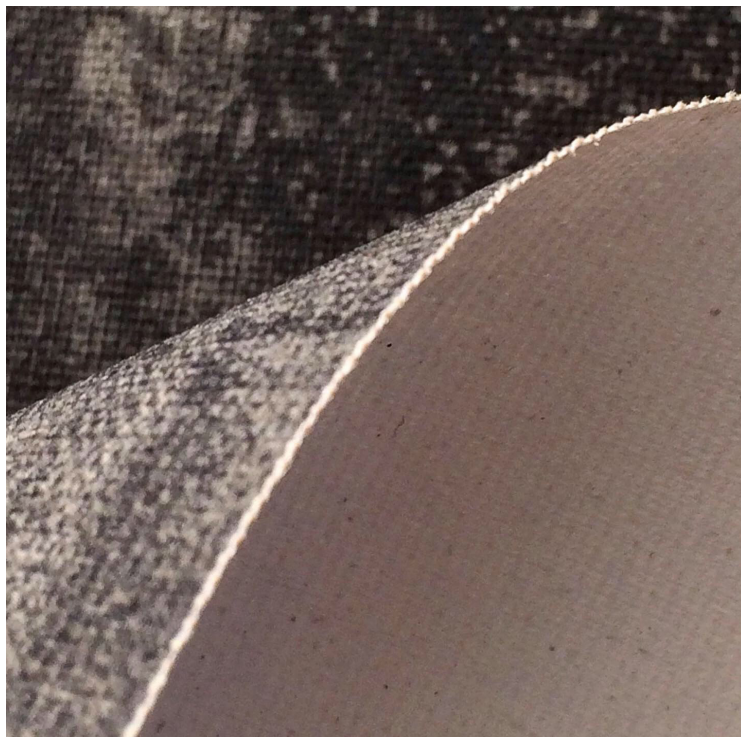

ENCRE ECO RESPONSABLE

ATELIER ARTCOHIA® IMPRESSION TENTURE/ DE LA COLLECTION JOUR APRES JOUR

Référence / toile canvas 320 gr

Dimension : laize de 137 cm

Pour l'impression de votre support se référencer au nuancier et à la gamme de la Collection JOUR APRES JOUR (catalogue en ligne).